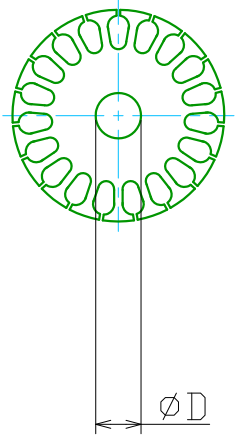

スロット : 12

標準仕様

積厚 : 20,50,120  
 軸径 :  $\phi 6,10$

スロット : 16