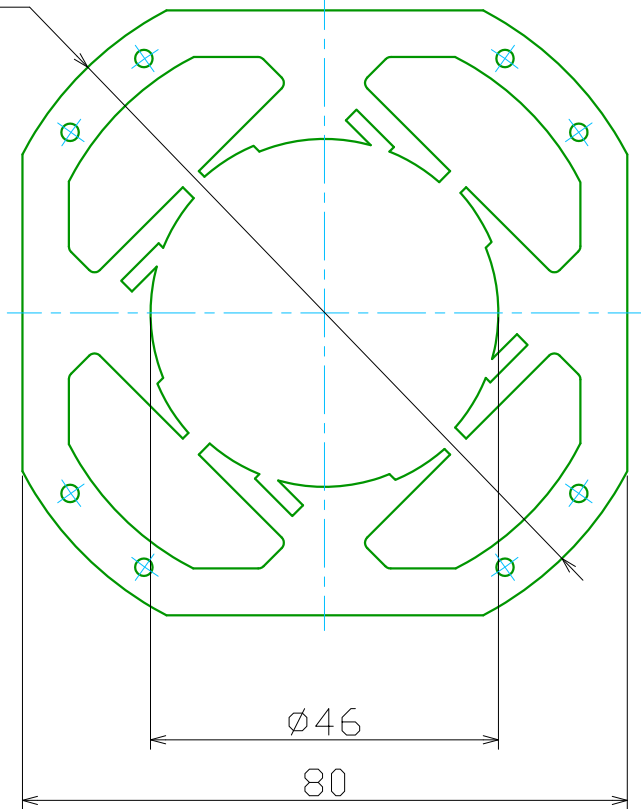

∅90.3

標準仕様

積厚 : 25,35
軸径 : ∅10

title:

I-series 90-type

A4

SCALE:1:1

 Arai Mfg Co. Ltd.