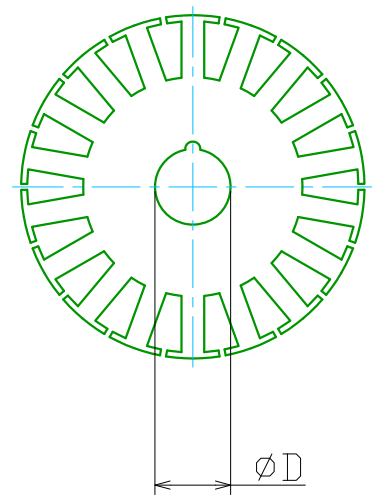

∅90.3

標準仕様

積厚 : 25,35
軸径 : ∅10

title:

I-series 90-type

A4

SCALE:1:1

 Arai Mfg Co. Ltd.