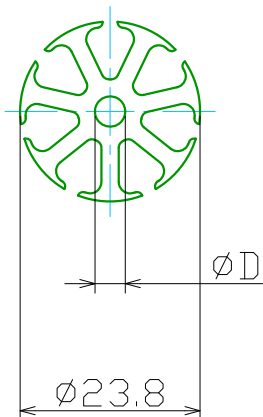

B

B

C

C

D

D

スロット : 7

標準仕様

積厚 : 23,29
軸径 : $\phi 4$

title:

S-series 40-type

A4

1

2

3

4