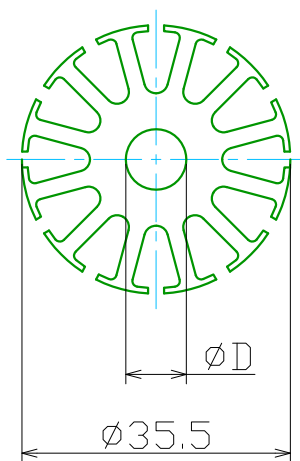

B

B

C

C

D

D

スロット : 12

標準仕様

積厚 : 22,25

軸径 : $\phi 8$

title:

S-series 52-type

A4

1

2

3