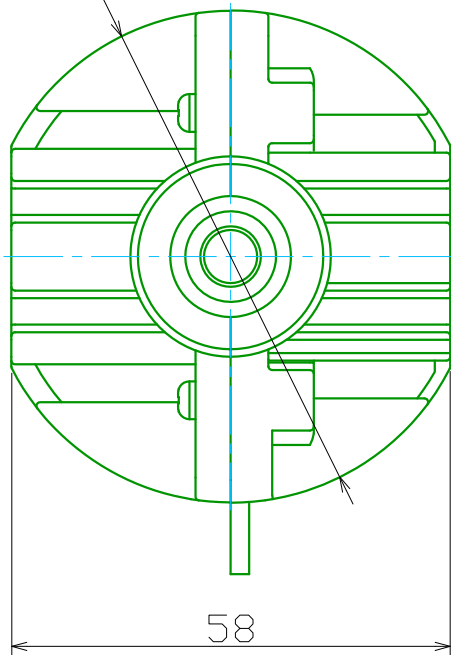

Ø65

4-Ø4.2

標準仕様

T : 25

軸径 : Ø8 (ボールベアリング)

title:

BS-series 62-type

A4

SCALE: 1:1

 Arai Mfg Co. Ltd.