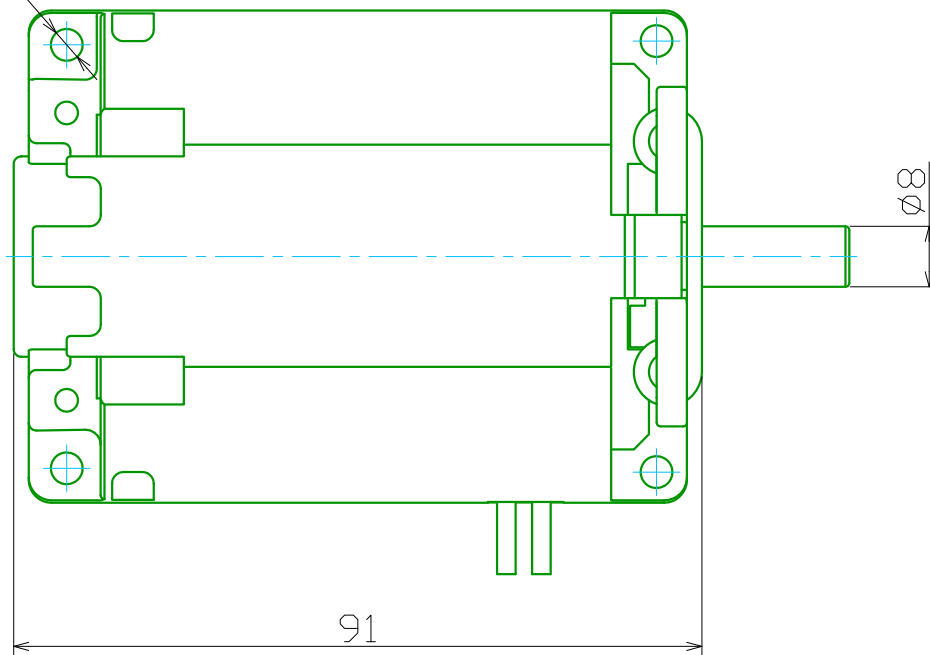

Ø65

4-Ø4.2

標準仕様

T : 25

軸径 : Ø8 (ボールベアリング)

title:

BS-series 62-type

A4

SCALE: 1:1

 Arai Mfg Co. Ltd.